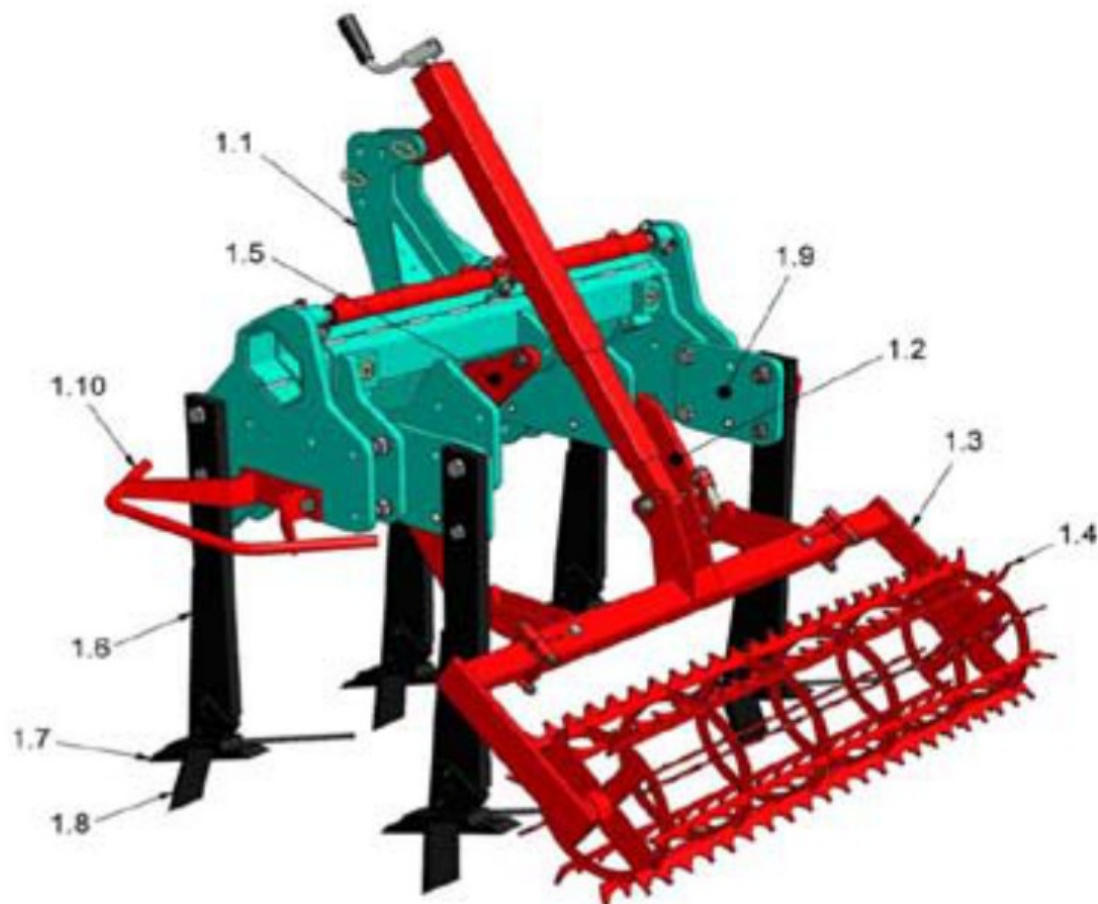

CLEMENS HEXAGON kultivátor I.

- Sortávolság : HEXAGON 723 : 1,50 – 1,87 m
 HEXAGON 729 : 1,65 – 2,15 m
 HEXAGON 724 : 1,95 – 2,79 m
- HEXAGON alapgép: 723,729 vagy 724 típus (1.1)
- Szárnyas vésőkés:
 - merev szár 80/25 (1.6)
 - vésőkés (1.7)
 - szárnyas kés (1.8)
- Pálcás henger kézi orsós állítással (1.4)
- Oldalterelő (1.10)

Szükséges traktor hidraulika csatlakozó:

- 1x kettős működtetésű

CLEMENS HEXAGON kultivátor II.

*rugós kapaszáron
lúdtalp kapa
310mm széles*

- HEXAGON alapgép: 729
sortávolság: 1 – 1,95m
- 7 rugós kapaszáron vésőkés (grubber) , 56mm széles
- Pálcás henger 1,13 széles, kézi orsós állítással

Szükséges traktor hidraulika csatlakozó:

- 1x kettős működtetésű