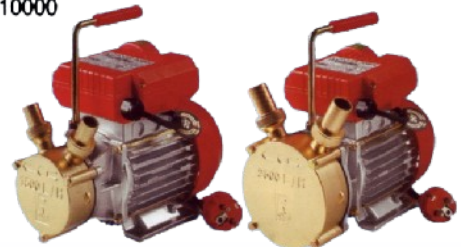

BE-M20-25 IP55

code 500000
code 510000

Szállítótalp