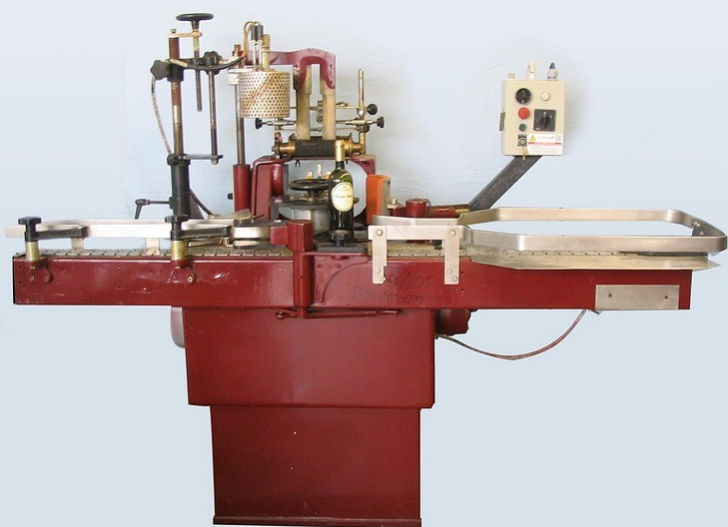

**HASZNÁLT CÍMKÉZŐGÉPEK
MEGVÁSÁROLHATÓK, BÉRELHETŐK
KEDVEZŐ ÁRON,
AMÍG A KÉSZLET TART!**

ENOS UNO
automata öntapadós címkézőgép

- teljesítmény : max. 1000 palack/óra
- öntapadós has- és hátcímke felrakására alkalmas
- görgőző, ón kapszulához
- teljes rozsdamentes acél felépítmény
- palackgyűjtő asztallal
- a gép működtetéséhez légkompresszor szükséges, amelyet az alapár nem tartalmaz

ELADVA

ENOS POKER
automata ragasztós- és öntapadós
címkézőgép

- teljesítmény : max. 1300 palack/óra
- ragasztós has-, valamint öntapadós has- és hátcímke felrakására alkalmas
- pozicionálóval, meglévő címkéhez
- automata kapszulaadagolóval
- PVC kapszula zsugorító
- teljes rozsdamentes acél felépítmény
- palackgyűjtő asztallal
- a gép működtetéséhez légkompresszor szükséges, amelyet az alapár nem tartalmaz

Irányár : 2.250.000,- Ft + ÁFA

**HASZNÁLT CÍMKÉZŐGÉPEK
MEGVÁSÁROLHATÓK, BÉRELHETŐK
KEDVEZŐ ÁRON,
AMÍG A KÉSZLET TART!**

ENOS 2000
automata ragasztós címkézőgép

- teljesítmény : max. 2000 palack/óra
- ragasztós hascímké felrakására alkalmas
- PVC kapszula zsugorítóval
- öntvény felépítmény
- palackgyűjtő asztallal

Írányár : 650.000,- Ft + ÁFA

ENOS 2000
automata ragasztós címkézőgép

- teljesítmény : max. 2000 palack/óra
- ragasztós hascímké felrakására alkalmas
- PVC kapszula zsugorítóval
- öntvény felépítmény
- palackgyűjtő asztallal